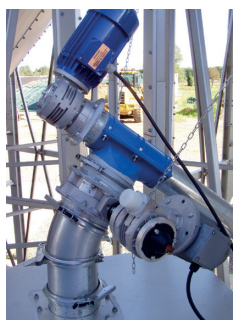

MAFA FODERBEREDNING

LAGRING MED BEGRÄNSAT LUFTUTBYTE

- **BRA arbetsmiljö**
 - mindre stress i skördearbetet
 - svensktillverkad och säker
 - inga frätande tillsatser
- **BÄTTRE foder**
 - effektivare foderutnyttjande
 - mindre damm
 - slutet system
 - ökad smaklighet
- **BÄST totalekonomi**
 - billigaste konserveringen
 - oberoende av energipris och skatt
- **MAFAs system ger dessutom**
 - bästa tömningssäkerheten genom en brant, självtömmande kon och en mycket stor bottenöppning som eliminerar frysrisk
 - generös arbetsplattform på tak
 - objektanpassat fyllnings-/och tömningssystem
 - högst volymutnyttjande
 - exakt dosering genom sortvis lagring