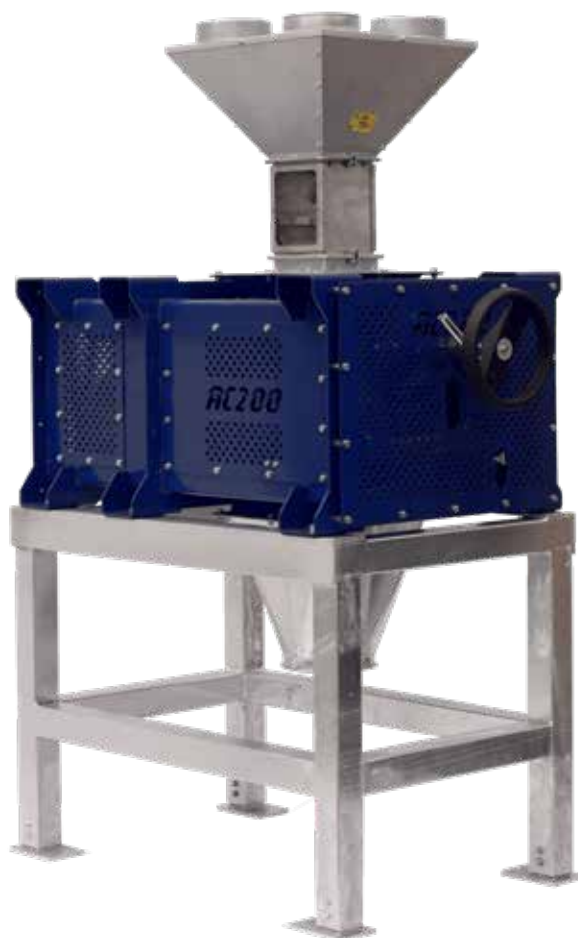

MAFA AgriCracker AC200

LANTBRUK

MAFA AgriCracker AC200 är en effektiv och tystgående strukturkross för alla typer av spannmål. Kraftig konstruktion med flertalet av komponenterna i rostfritt stål. De konformade valsarna ger en kompakt, slittålig maskin och skapar en mycket effektiv sönderdelning av materialet utan värmebildning och med minimal mjölandel.

Tillbehör

Höj och sänkbart stativ i galvaniserat utförande, inloppstrattar, magnetfälla, rens, varvtalsvakt, förkross, provtagnings skott och automatiskt justerbart discavstånd.

Teknisk information

AC200	
Mått	1020 x 740 x 530 mm (chassi kross)
Vikt	ca 365 kg (utan tillbehör)
Effekt	11 kW
Kapacitet	Upp till 5 ton/tim (beroende på material)
Höjd under utlopp RK200 med stativ:	465 - 865 mm
Höjd till inlopp Q16 med stativ:	1360 - 1760 mm