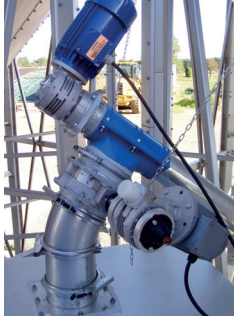

+ MAFA FODERBEREDNING

LAGRING MED BEGRÄNSAT LUFTUTBYTE

- **BRA arbetsmiljö**

- mindre stress i skördarbetet
- svensktillverkad och säker
- inga frätande tillsatser

- **BÄTTRE foder**

- effektivare foderutnyttjande
- mindre damm
- slutet system
- ökad smaklighet

- **BÄST totalekonomi**

- billigaste konserveringen
- oberoende av energipris och skatt

- **MAFA's system ger dessutom**

- bästa tömningssäkerheten genom en brant, självtömmande kon och en mycket stor bottenöppning som eliminerar frysrisk
- generös arbetsplattform på tak
- objektanpassat fyllnings-/och tömningssystem
- högst volymutnyttjande
- exakt dosering genom sortvis lagring

För mer information besök oss på: www.mafa.se

MAFA®

Reservation för skriv och tryckfel. Se offert för specifika villkor. Version Oktober 2019

Tel. +46 (0)431-44 52 60 • www.mafa.se