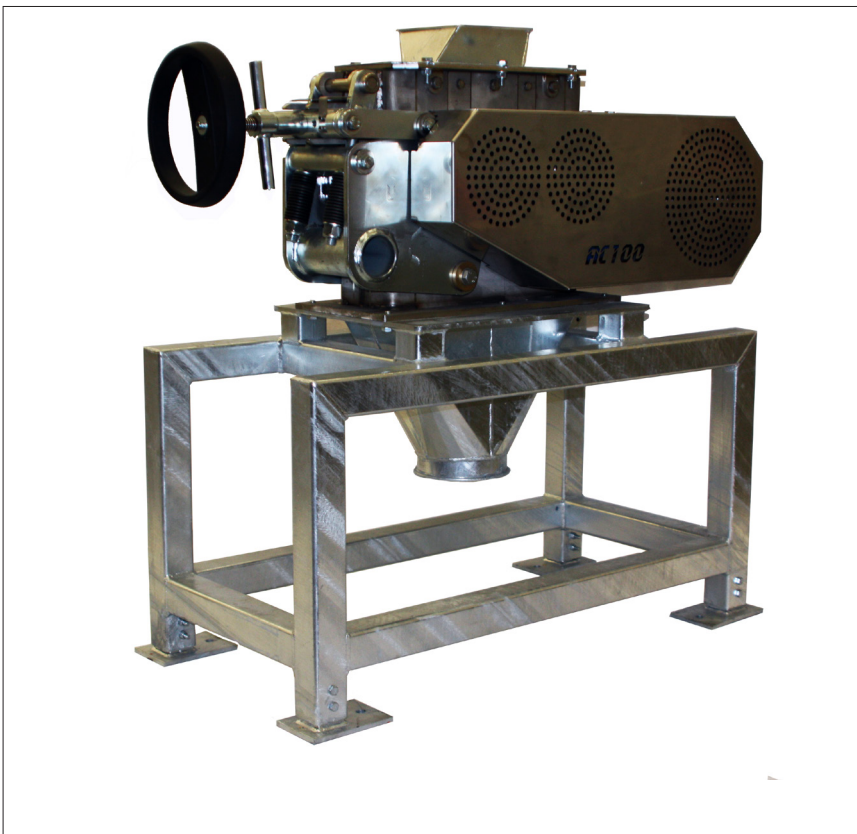

# MAFA AgriCracker AC100

LANTBRUK

**MAFA AgriCracker AC100** är en effektiv och tystgående strukturkross för alla typer av spannmål. Kraftig konstruktion med flertalet av komponenterna i rostfritt stål. De konformade valsarna ger en kompakt, slittålig maskin och ger en mycket effektiv sönderdelning utan värmebildning och minimal finandel.

## Tillbehör

Höj och sänkbart stativ i galvaniserat utförande, inloppstrattar, magnetfälla, rens, varvtalsvakt, förkross, provtagnings skott och automatiskt justerbart discavstånd.

## Teknisk information

AC100	
Mått	1070 x 475 x 400 mm (utan stativ)
Vikt	ca 200 kg
Effekt	5,5 kW
Kapacitet	Upp till 3 ton/h (beroende på material)
Höjd under utlopp RK160 med stativ:	300 – 700 mm
Höjd till inlopp Q16 med stativ:	1065 – 1465 mm