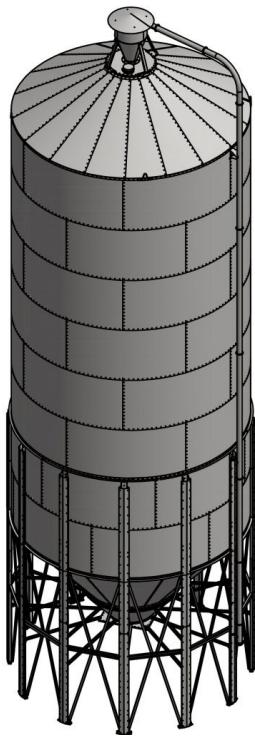

MAFA XB är vår största silo som kan lagra upp till 189 m³. Silon är svensktillverkad och har en stabil konstruktion. Den är tillverkad i aluzinkplåt, en högkvalitetsplåt som förenar de bästa egenskaperna hos aluminium och zink. Silon har en slät insida som gör att silon tömmer sig väl.

Vi lämnar 10 års garanti mot genomrostning på vår monterade MAFA XB. Silon är avsedd att som standard hantera upp till 750kg/m³. Silon kan anpassas för högre volymvikter.

Fördelar MAFA XB:

- Aluzink minskar värmeinstrålningen i silon.
- Längre livslängd. Vi ger 10 års garanti.
- Fyllning via långradieböj och stor cyklon ger skonsam inblåsning och optimal avluftning.
- Slät insida som ger minimal friktion, försedd med specialbult.
- Brett sortiment av skruvlådor för olika kapacitetskrav.

Teknisk information

Modell	Volym m ³	Höjd m
MAFA XB 50° kon, 30° tak, ø4,69m		
XB86	86,1	9,6
XB107	106,7	10,8
XB127	127,7	12,0
XB148	148,0	13,2
XB169	186,6	14,4
XB189	189,3	15,6

TILLBEHÖR

Alla MAFAs silos kan förses med olika tillbehör för att optimera funktionerna för den specifika kunden.